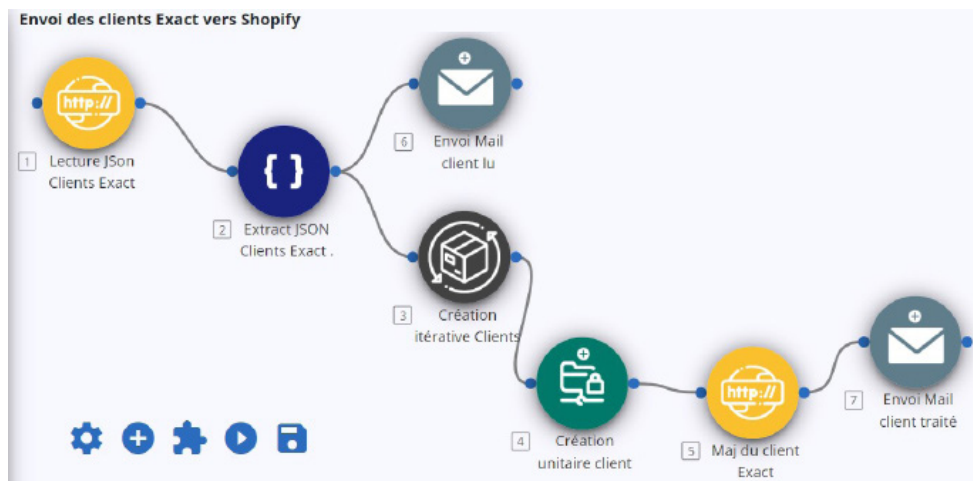

INTERFACE DE PARAMETRAGE

Support
support@masolutiondev.fr

09 81 82 83 62
contact@masolutiondev.fr
www.masolutiondev.fr