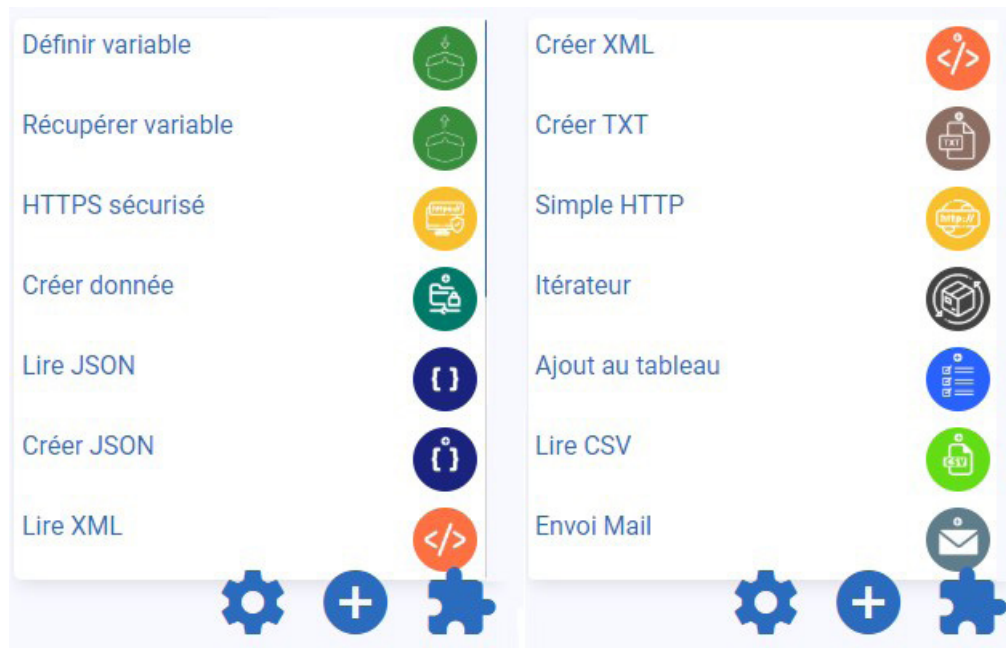

EXEMPLES DE TRAITEMENTS (LISTE NON EXHAUSTIVE)